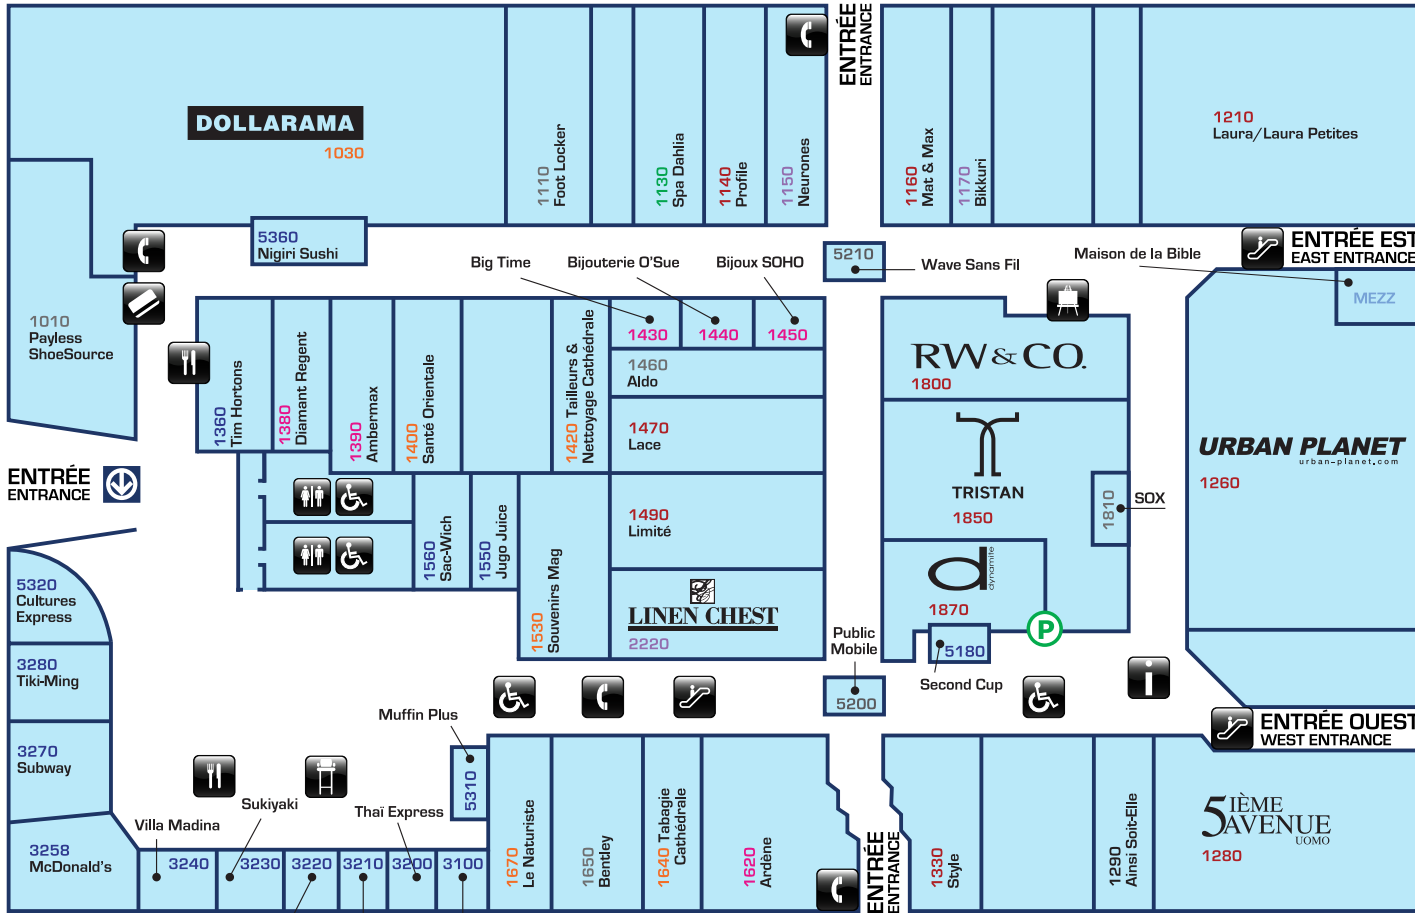

DIRECTION LA BAIE

MÉTRO MCGILL

RUE SAINTE-CATHERINE STREET

DIRECTION COMPLEXE LES AILES

Accès pour handicapés
Handicap Access

Téléphones
Telephones

Escaliers mécaniques
Escalators

Toilettes publiques
Public restrooms

Restaurants
Restaurants

Exposition
Exhibit

Guichets automatiques
Banking machines

Tables à langer
Changing tables
Disponibles dans les toilettes publiques pour hommes et femmes. / Available in the men's and women's public restrooms.

Chaises hautes
Highchairs
Disponibles à la foire alimentaire près de Thai Express. Pour assistance, voir le personnel d'entretien.
Available at the food court near Thai Express. For assistance, see our cleaning personnel.